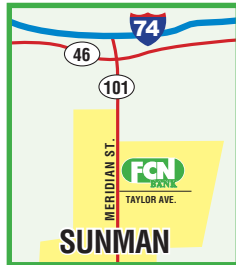

Sunman

226 N. Meridian Street
P.O. Box 460
Sunman, IN 47041
812-623-8900
812-623-8903 fax

Lobby	M. - Th.	8:00 - 4:00
	Fri.	8:00 - 5:00
	Sat.	8:00 - 12:00
Drive-Up	M. - Th.	7:30 - 4:30
	Fri.	7:30 - 6:00
	Sat.	8:00 - 12:00

Harrison

590 Ring Road
(New Haven Rd. & Biggs Blvd.)
P.O. Box 511
Harrison, OH 45030
513-367-6111
513-367-9222 fax