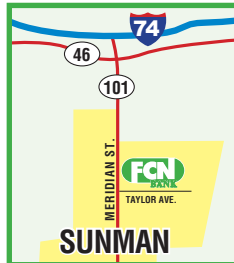

Sunman

226 N. Meridian Street
P.O. Box 460
Sunman, IN 47041
812-623-8900
812-623-8903 fax

Lobby

M. - Th. 8:00 - 4:00
Fri. 8:00 - 5:00
Sat. 8:00 - 12:00

Drive-Up

M. - Th. 7:30 - 4:30
Fri. 7:30 - 6:00
Sat. 8:00 - 12:00